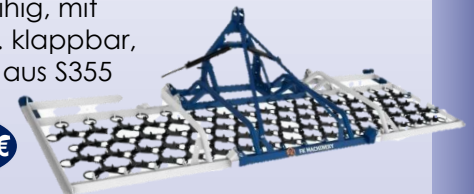

TITANUM 300 T

3,0 m Arbeitsbreite
560 mm Scheiben
wartungsfreie Lager
Randbleche klappbar
Dachringwalze 600 mm
Wartafeln m. Beleuchtung

4.590,00 €

~~5.329,00 €~~

KOLASZEWSKI Planierschild

CZTCH270 2,7m

Dreipunktbock Kat.2,
hydr. schwenkbar, 2
Stützräder, hydr.
Rahmenschwengung
wechselbare
Hardox-Schürfleiste,
Schildhöhe 620 mm
Art. Nr. MXCZTCH270

KOLASZEWSKI Wiesenegge WPH60

6,0 m Breite, 4-reihig, mit
Gusssterne, hydr. klappbar,
stabiler Rahmen aus S355
Art. Nr. MXWPH60

2.999,00 €

~~3.200,00 €~~

20%
GRANIT
QUALITY PARTS

20 % Rabatt auf alle Bodenbearbeitungs- Verschleißteile